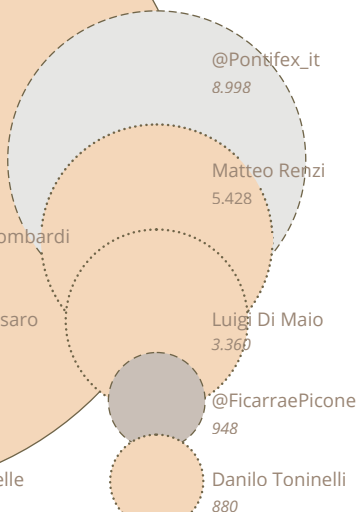

**dimensione cerchio**  
**e numero**  
engagement medio

**stile linea**  
fonte

- Facebook
- ..... Instagram
- Twitter

**colore**  
professione

- politico/movimento politico
- giornalista
- società civile
- web-star
- Papa
- altro

fascia di età

13-17

18-24

25-34

35-44

45-54

55-64

over 65