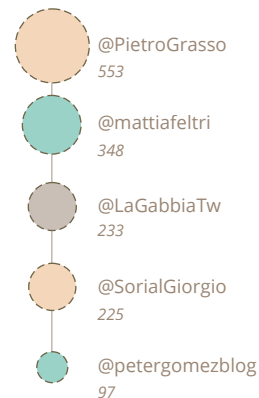

**dimensione cerchio**  
**e numero**  
engagement medio

**stile linea**  
fonte

- Facebook
- ..... Instagram
- Twitter

**colore**  
professione

- politico/movimento politico
- giornalista
- società civile
- web-star
- Papa
- altro

fascia di età

13-17

18-24

25-34

35-44

45-54

55-64

over 65