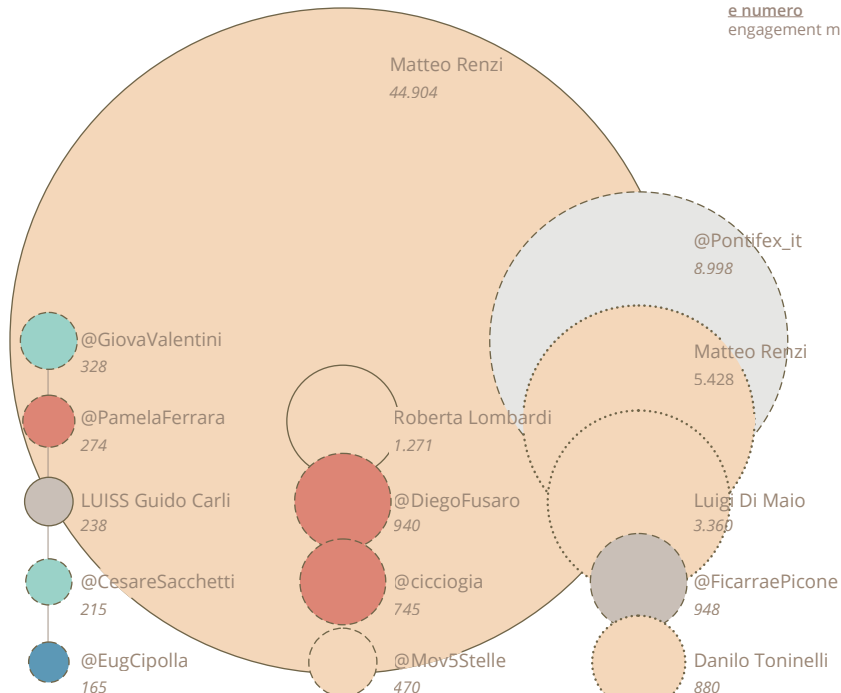

**dimensione cerchio**  
**e numero**  
engagement medio

**stile linea**  
fonte

- Facebook
- ..... Instagram
- Twitter

**colore**  
professione

- politico/movimento politico
- giornalista
- società civile
- web-star
- Papa
- altro

fascia di età

13-17

18-24

25-34

35-44

45-54

55-64

over 65